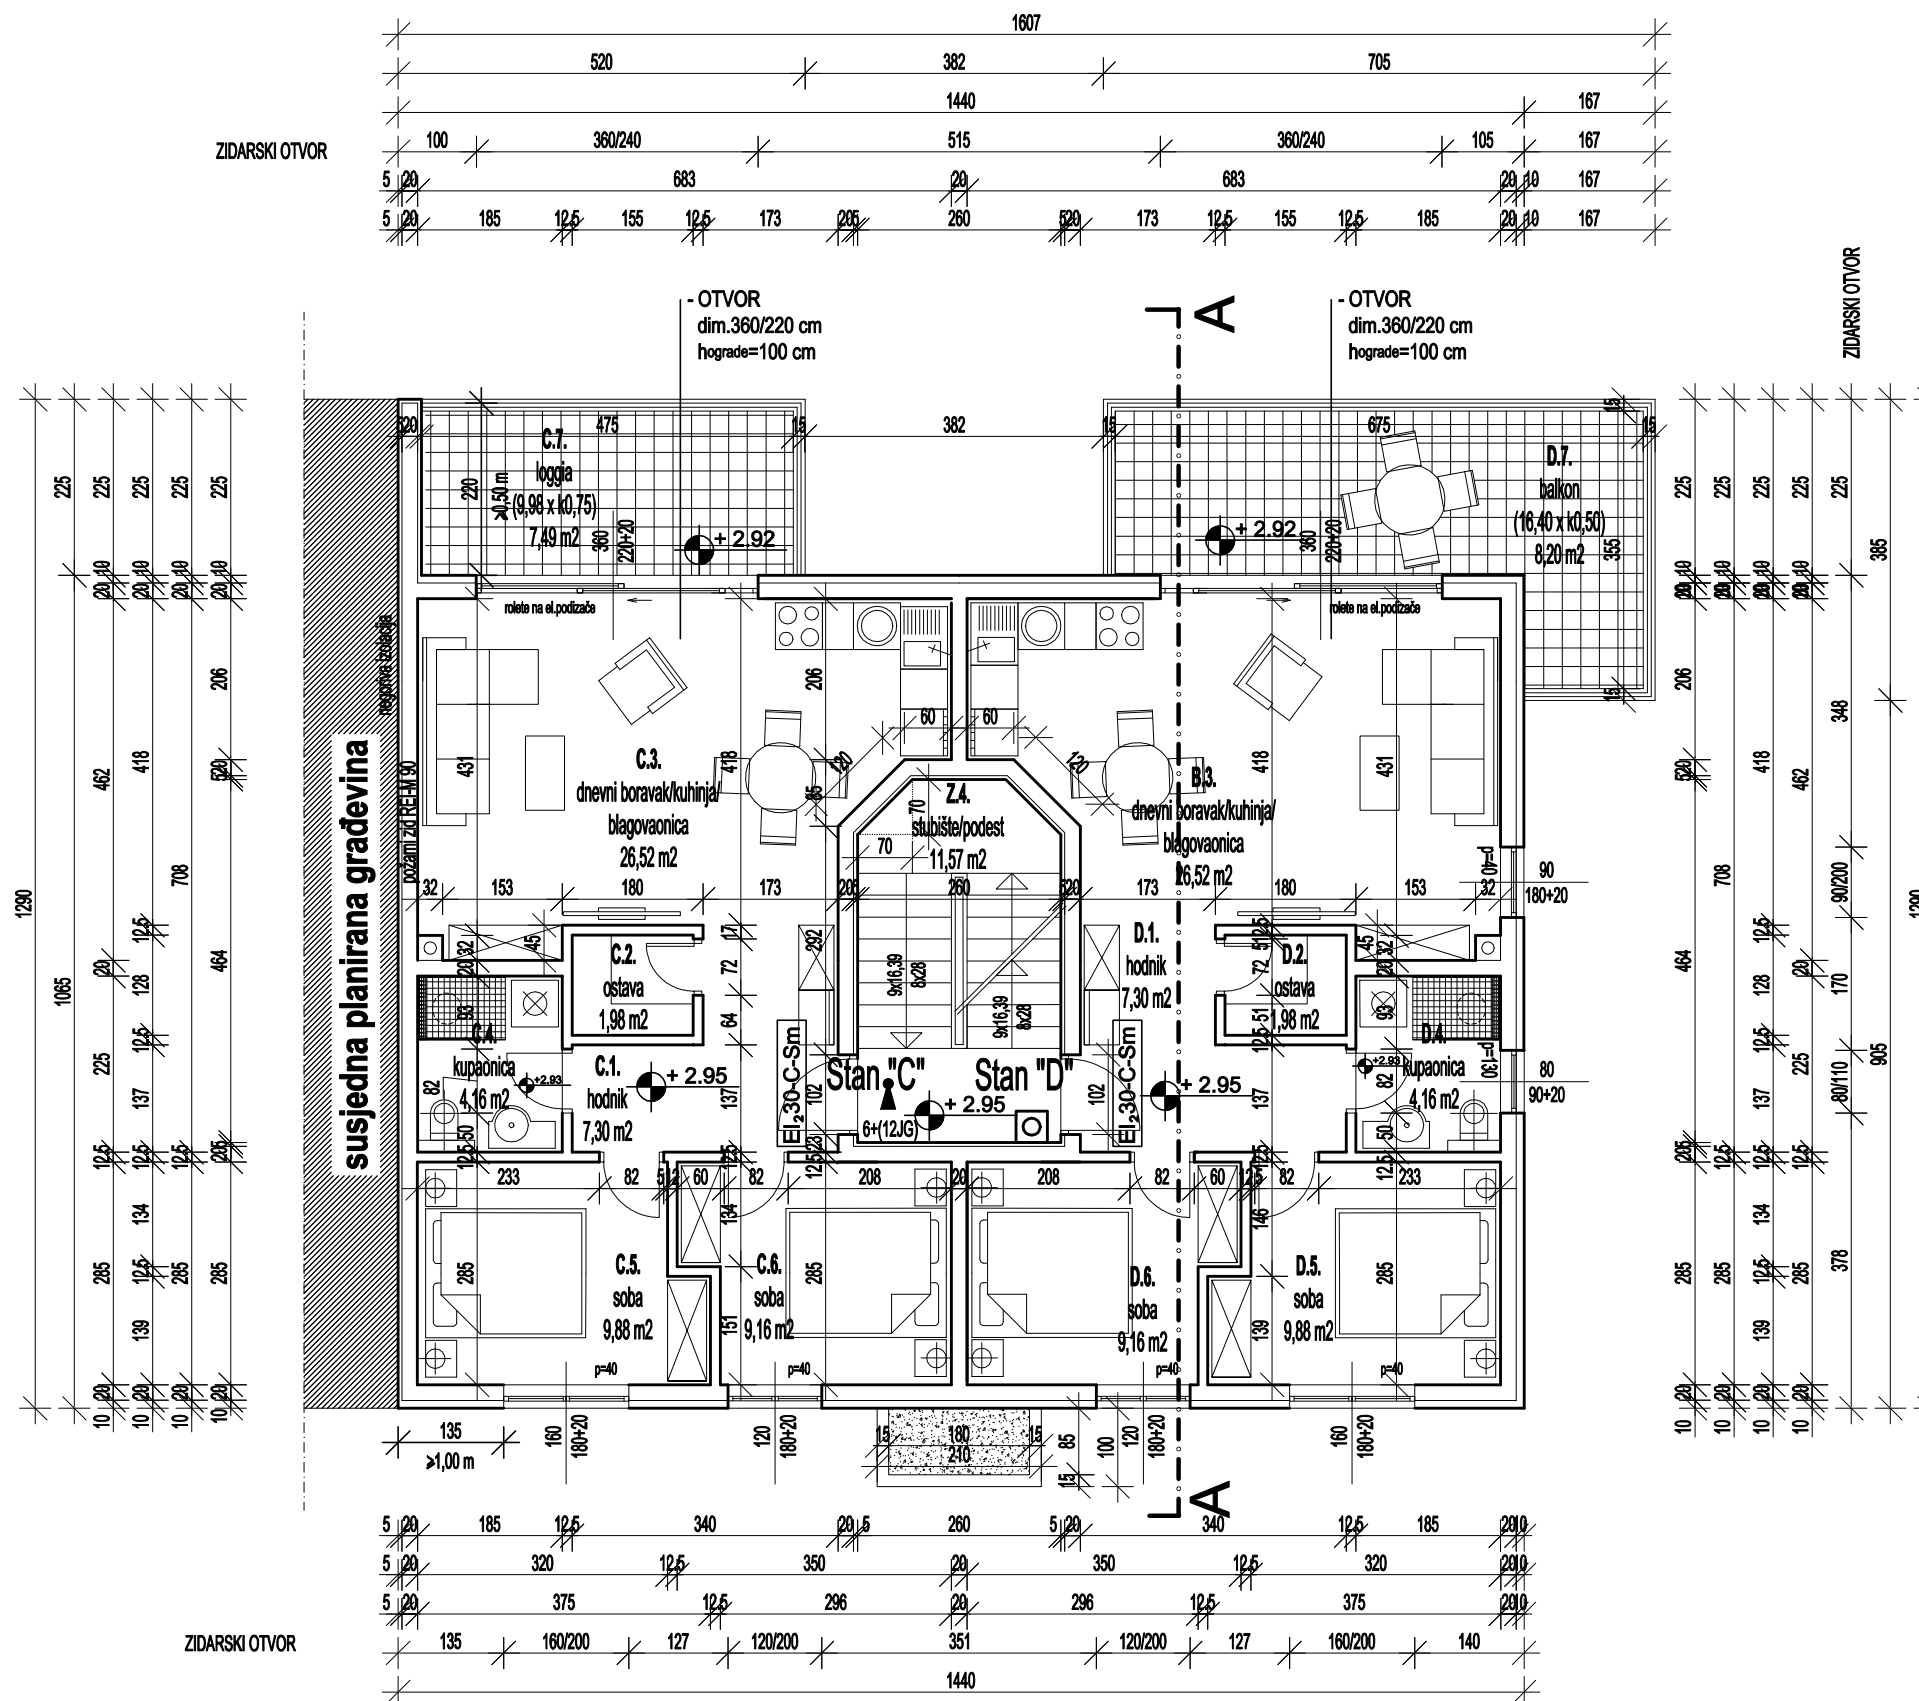

Korisna neto površina 1. kata s koeficijentom redukcije: 145,26 m<sup>2</sup>

TLOCRT 1. KATA			
	155,95 m <sup>2</sup>		145,26 m <sup>2</sup>
<b>stan C</b>			
	68,98 m <sup>2</sup>		66,49 m <sup>2</sup>
<b>zatvoreni dio</b>			
	bez koef.	k	sa koef.
	59,00 m <sup>2</sup>		59,00 m <sup>2</sup>
C.1.	hodnik	7,30 m <sup>2</sup>	1,00 7,30 m <sup>2</sup>
C.2.	ostava	1,98 m <sup>2</sup>	1,00 1,98 m <sup>2</sup>
C.3.	dnevni boravak/kuhinja/blagovaonica	26,52 m <sup>2</sup>	1,00 26,52 m <sup>2</sup>
C.4.	kupaonica	4,16 m <sup>2</sup>	1,00 4,16 m <sup>2</sup>
C.5.	soba	9,88 m <sup>2</sup>	1,00 9,88 m <sup>2</sup>
C.6.	soba	9,16 m <sup>2</sup>	1,00 9,16 m <sup>2</sup>
<b>otvoreni dio</b>			
	bez koef.	k	sa koef.
	9,98 m <sup>2</sup>		7,49 m <sup>2</sup>
C.7.	loggia	9,98 m <sup>2</sup>	0,75 7,49 m <sup>2</sup>
<b>stan D</b>			
	75,40 m <sup>2</sup>		67,20 m <sup>2</sup>
<b>zatvoreni dio</b>			
	bez koef.	k	sa koef.
	59,00 m <sup>2</sup>		59,00 m <sup>2</sup>
D.1.	hodnik	7,30 m <sup>2</sup>	1,00 7,30 m <sup>2</sup>
D.2.	ostava	1,98 m <sup>2</sup>	1,00 1,98 m <sup>2</sup>
D.3.	dnevni boravak/kuhinja/blagovaonica	26,52 m <sup>2</sup>	1,00 26,52 m <sup>2</sup>
D.4.	kupaonica	4,16 m <sup>2</sup>	1,00 4,16 m <sup>2</sup>
D.5.	soba	9,88 m <sup>2</sup>	1,00 9,88 m <sup>2</sup>
D.6.	soba	9,16 m <sup>2</sup>	1,00 9,16 m <sup>2</sup>
<b>otvoreni dio</b>			
	bez koef.	k	sa koef.
	16,40 m <sup>2</sup>		8,20 m <sup>2</sup>
D.7.	balkon (natkr.gornjim balkonom)	16,40 m <sup>2</sup>	0,50 8,20 m <sup>2</sup>
<b>zajednički dio</b>			
	11,57 m <sup>2</sup>		11,57 m <sup>2</sup>
<b>zatvoreni dio</b>			
	bez koef.	k	sa koef.
	11,57 m <sup>2</sup>		11,57 m <sup>2</sup>
Z.4.	stubište	11,57 m <sup>2</sup>	1,00 11,57 m <sup>2</sup>

Otvoreni dio:

loggia (11,71 x k0,00) 0,00 m<sup>2</sup>

loggia (18,55 x k0,00) 0,00 m<sup>2</sup>